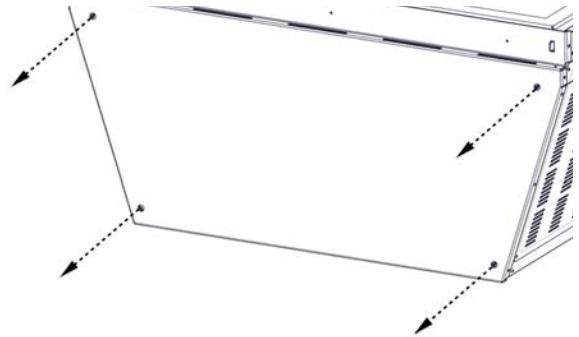

YOU WILL NEED:
VOUS AUREZ BÉSION DE:

FLAT HEAD SCREWDRIVER
TOURNEVIS PLAT

1

2

DETERMINE THE REQUIRED DEPTH PRIOR TO INSTALLING THE APPLIANCE AND ADJUST THE LEVELLING SCREWS ACCORDINGLY.
DÉTERMINEZ LA PROFONDEUR REQUISE AVANT D'INSTALLER L'APPAREIL, PUIS AJUSTEZ LES VIS DE RÉGLAGE EN CONSÉQUENCE.