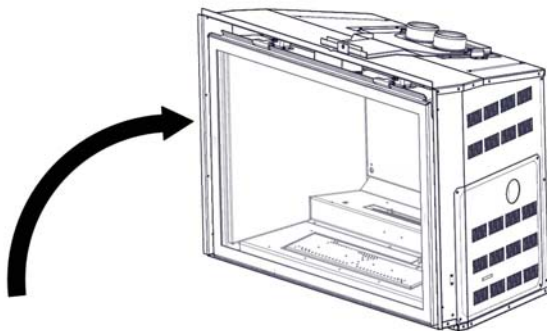

INFRARED SERIES (XIR4, XIR3, IR3-1, IR3G)
APPLIANCE LEVELLING INSTRUCTIONS
INSTRUCTIONS POUR MISE À NIVEAU DE L'ENCASTRÉ

! WARNING !

ENSURE THE UNIT IS COMPLETELY COOL BEFORE STARTING INSTALLATION.
TO AVOID DANGER OF SUFFOCATION KEEP THE PACKAGING BAG AWAY FROM BABIES AND CHILDREN. DO NOT USE IN CRIBS, BED, CARRIAGES OR PLAY PENS. THIS BAG IS NOT A TOY. KNOT BEFORE THROWING AWAY.

! AVERTISSEMENT !

ASSUREZ-VOUS QUE L'APPAREIL EST COMPLÈTEMENT REFROIDI AVANT DE COMMENCER L'INSTALLATION.
AFIN D'ÉVITER LES RISQUES DE SUFFOCATION, GARDEZ LE SAC D'EMBALLAGE LOIN DES BÉBÉS ET DES JEUNES ENFANTS. NE LE LAISSEZ PAS TRAÎNER DANS LES BERCEAUX, LES LITS, LES POUSETTES OU LES PARCS DE JEU. CE SAC N'EST PAS UN JOUET. NOUEZ-LE AVANT DE LE JETER.

YOU WILL NEED:
VOUS AUREZ BÉSION DE:

1

2

DETERMINE THE REQUIRED DEPTH PRIOR TO INSTALLING THE APPLIANCE AND ADJUST THE LEVELLING SCREWS ACCORDINGLY.
DÉTERMINEZ LA PROFONDEUR REQUISE AVANT D'INSTALLER L'APPAREIL, PUIS AJUSTEZ LES VIS DE RÉGLAGE EN CONSÉQUENCE.

3

END/
FIN

TO VIEW A VIDEO OF THIS INSTALLATION VISIT OUR WEBSITE AT: www.napoleonfireplaces.com/productsupport/

NOTE: FOR MORE DETAILED INSTRUCTIONS REFER TO YOUR INSTALLATION MANUAL.

POUR REGARDER UNE VIDÉO DE CETTE INSTALLATION VISITER NOTRE SITE WEB: www.napoleonfireplaces.com/productsupport/

NOTE: VOIR LE MANUEL D'INSTRUCTIONS D'INSTALLATION POUR LES INSTRUCTIONS PLUS DÉTAILLÉES