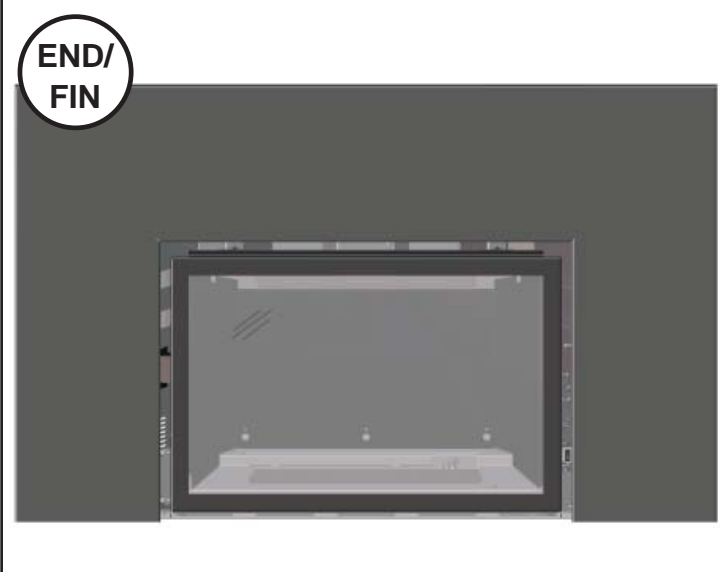

INFRARED SERIES (XIR4, XIR3, IR3-1, IR3G)  
 DOOR REMOVAL AND INSTALLATION INSTRUCTIONS  
 INSTRUCTIONS D'ENLÈVEMENT ET INSTALLATION DE LA PORTE

**! WARNING !**

ENSURE THE UNIT IS COMPLETELY COOL BEFORE STARTING INSTALLATION.  
 TO AVOID DANGER OF SUFFOCATION KEEP THE PACKAGING BAG AWAY FROM BABIES AND CHILDREN. DO NOT USE IN CRIBS, BED, CARRIAGES OR PLAY PENS. THIS BAG IS NOT A TOY. KNOT BEFORE THROWING AWAY.

**! AVERTISSEMENT !**

ASSUREZ-VOUS QUE L'APPAREIL EST COMPLÈTEMENT REFROIDI AVANT DE COMMENCER L'INSTALLATION.  
 AFIN D'ÉVITER LES RISQUES DE SUFFOCATION, GARDEZ LE SAC D'EMBALLAGE LOIN DES BÉBÉS ET DES JEUNES ENFANTS. NE LE LAISSEZ PAS TRAÎNER DANS LES BERCEAUX, LES LITS, LES POUSETTES OU LES PARCS DE JEU. CE SAC N'EST PAS UN JOUET. NOUEZ-LE AVANT DE LE JETER.

PLACE THE DOOR FACE DOWN ON A SOFT SURFACE.  
 REVERSE THESE INSTRUCTIONS FOR DOOR INSTALLATION.  
 PLACEZ LA PORTE, FACE VERS LE BAS, SUR UNE SURFACE DOUCE.  
 POUR L'INSTALLATION DE LA PORTE INVERSER CES INSTRUCTIONS.